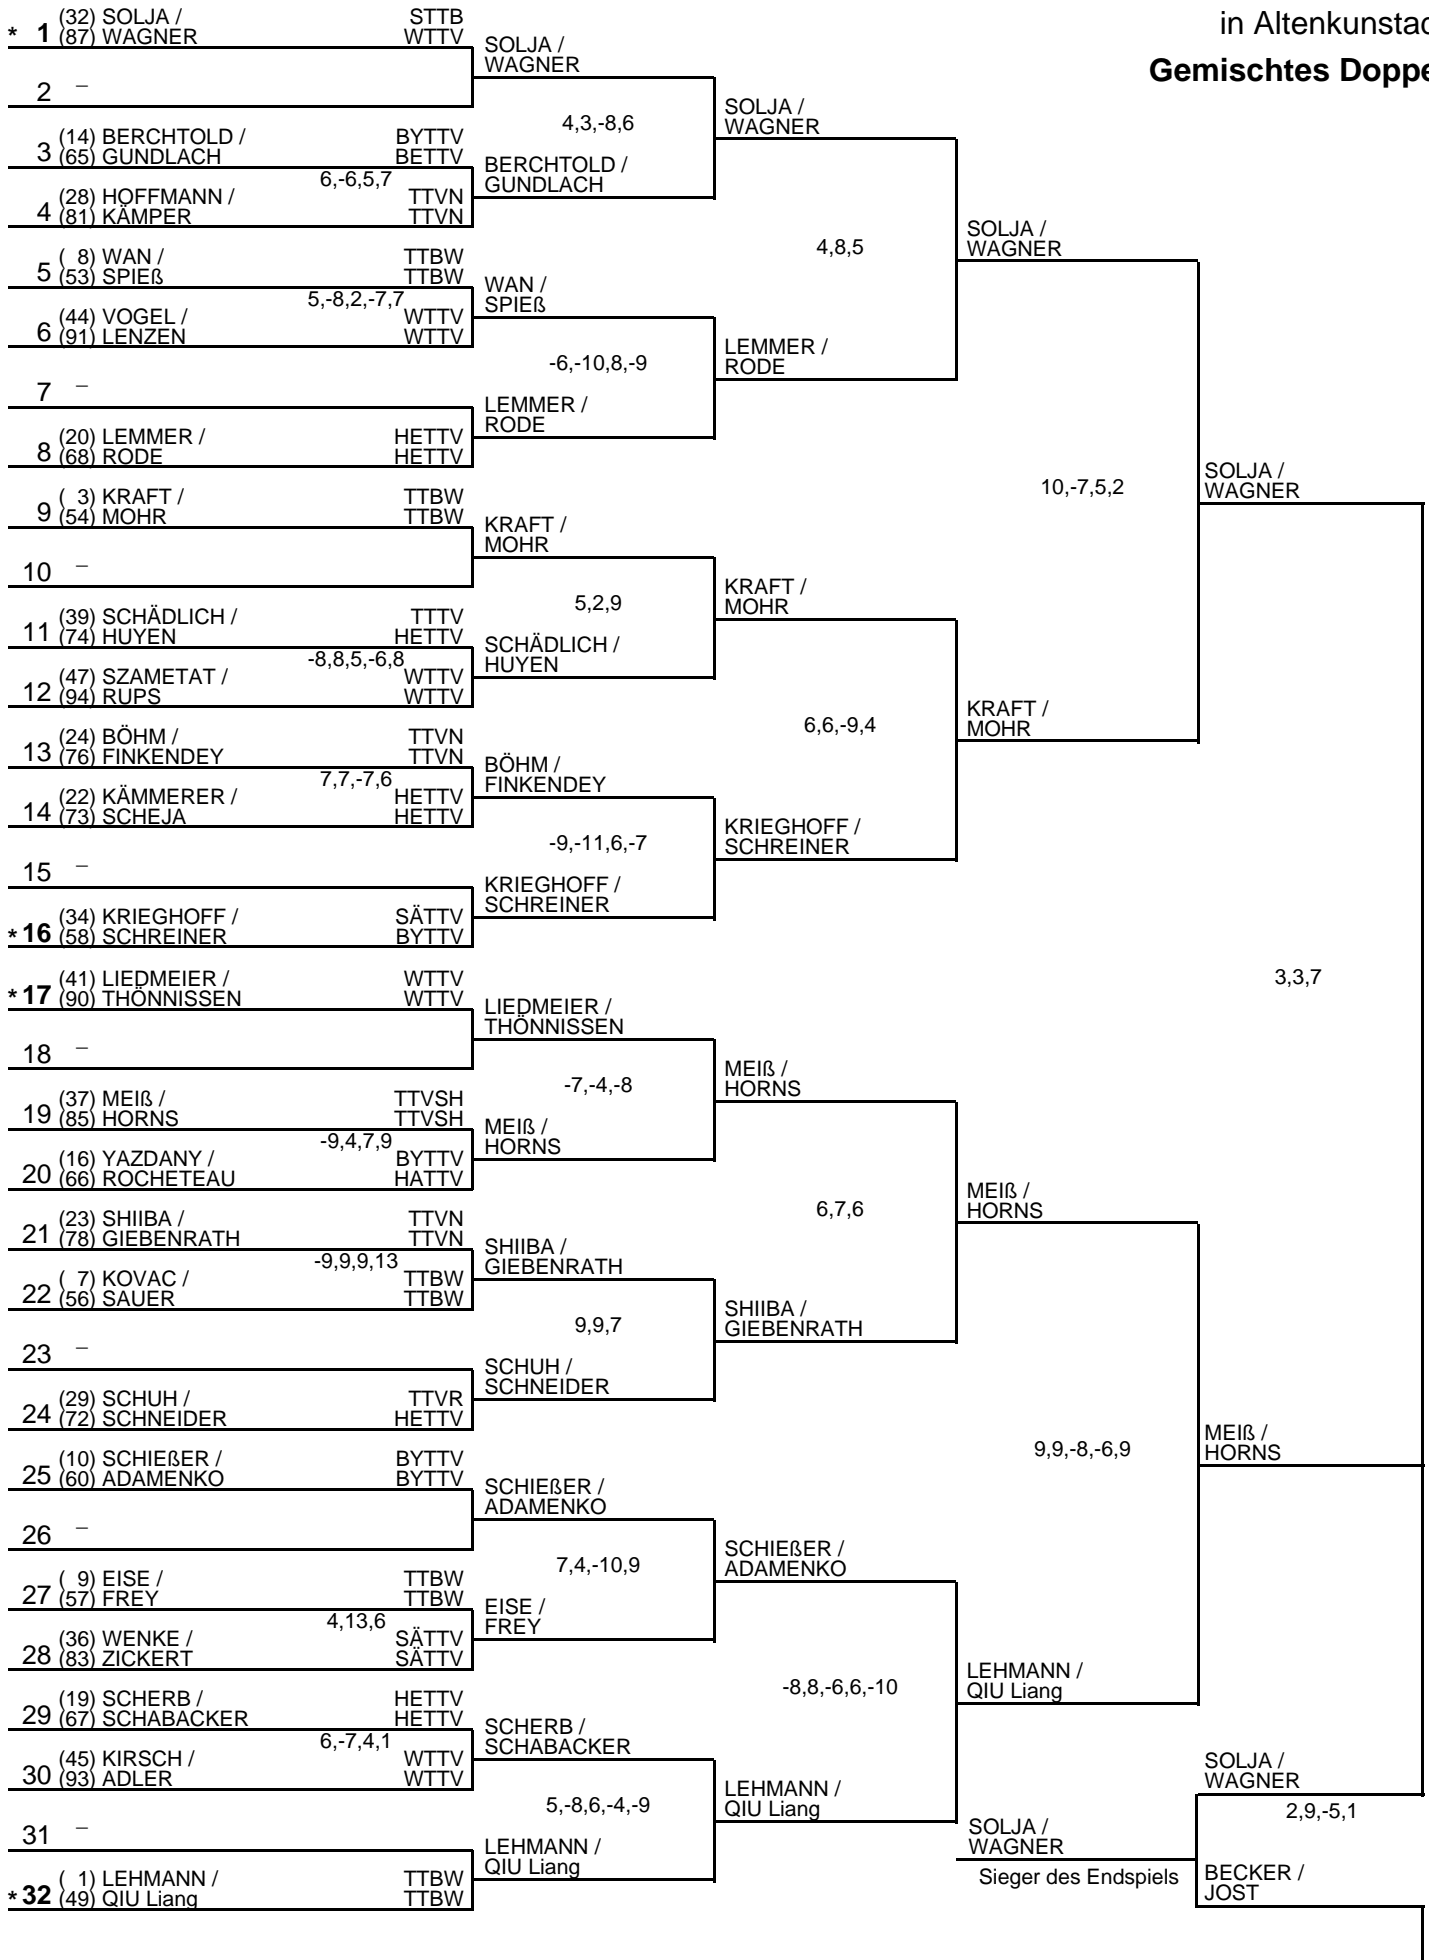

# 34. Nationale Deutsche Schüler-Meisterschaften 2009

in Altenkunstadt

## Gemischtes Doppel